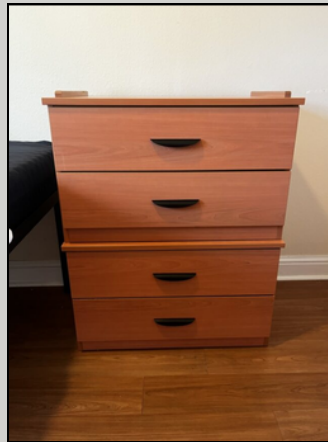

Chest

Stacked
38"H x 23.5"L x 22"W

Split
19"H x 23.5"L x 22"W